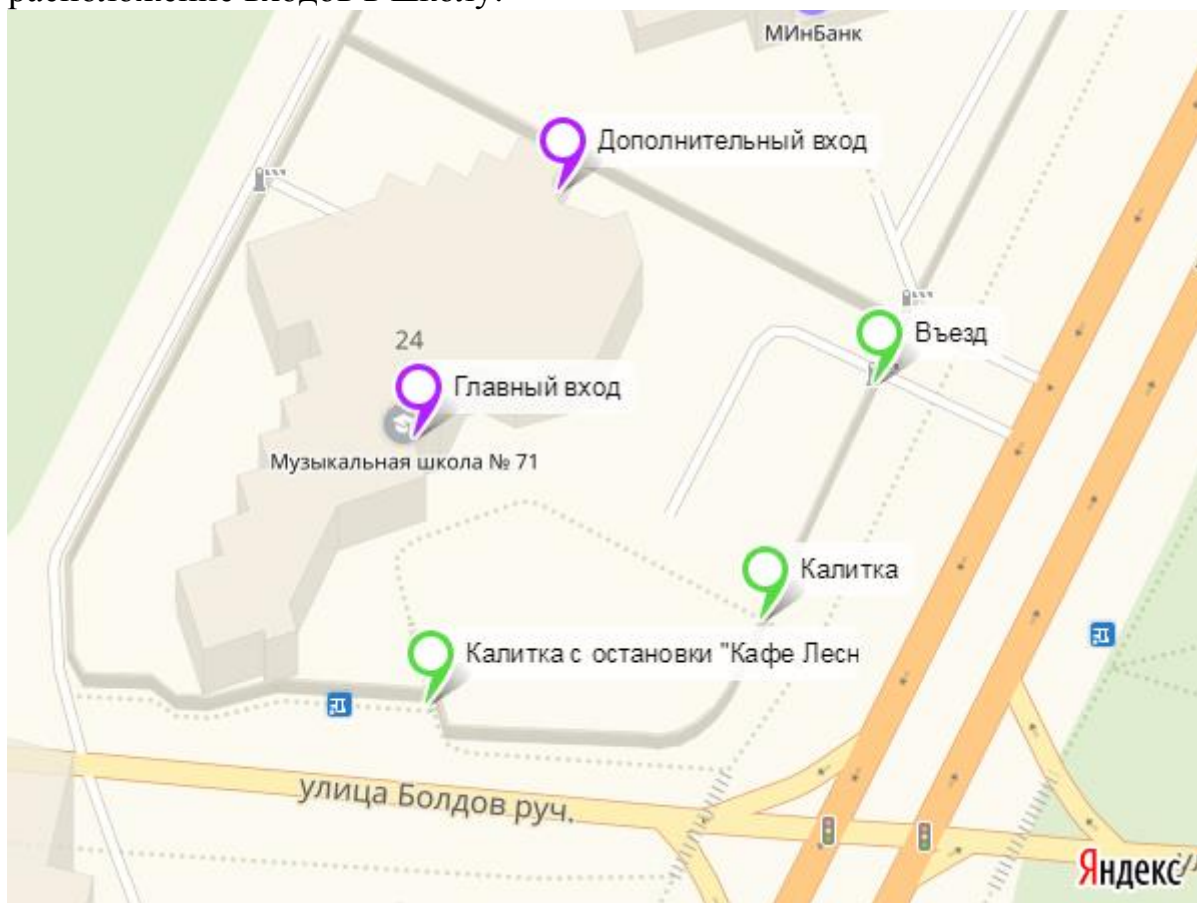

Уважаемые руководители!

Адрес для водителей: Москва, Зеленоград, Панфиловский проспект, дом 24 (остановка на улице Болдов ручей). *Вдоль улицы Болдов ручей есть «карманы» для парковки.*

На схеме указана автобусная остановка, калитка входа, а также расположение входов в школу: